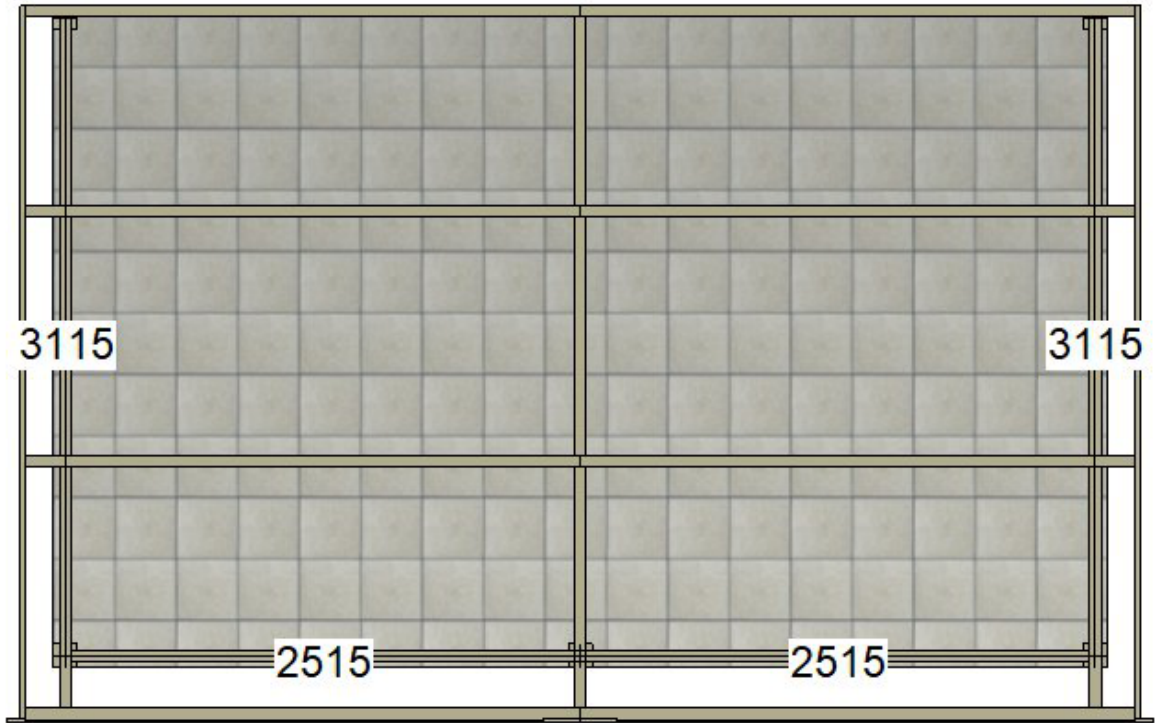

942107 Sadeltak - 5145x3230

3000 3230

2400 2400

5145

2400 2400

5145